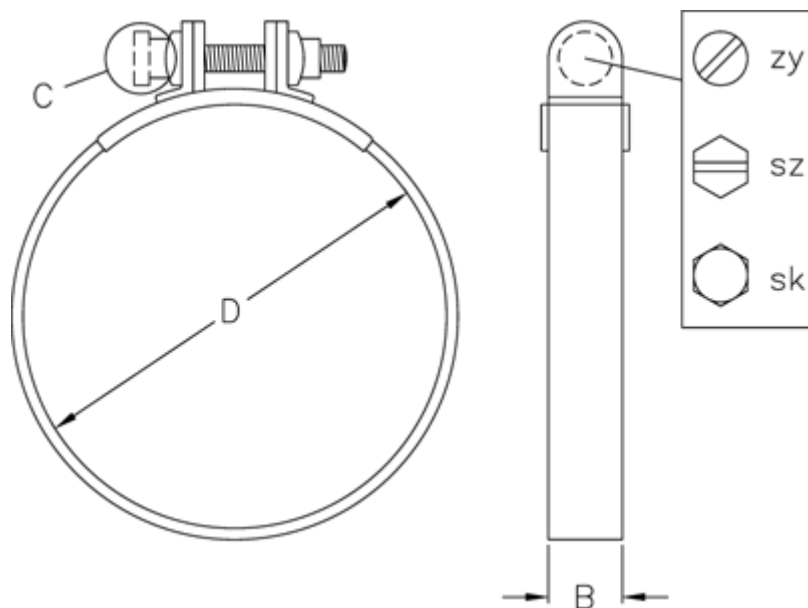

Varenummer: 021108980006  
Beskrivelse: Norma slangebånd S 6/7 ZY W1

## Mål

Bredde B = 7  
C (Skruetype) = ZY  
Diameter D = 6